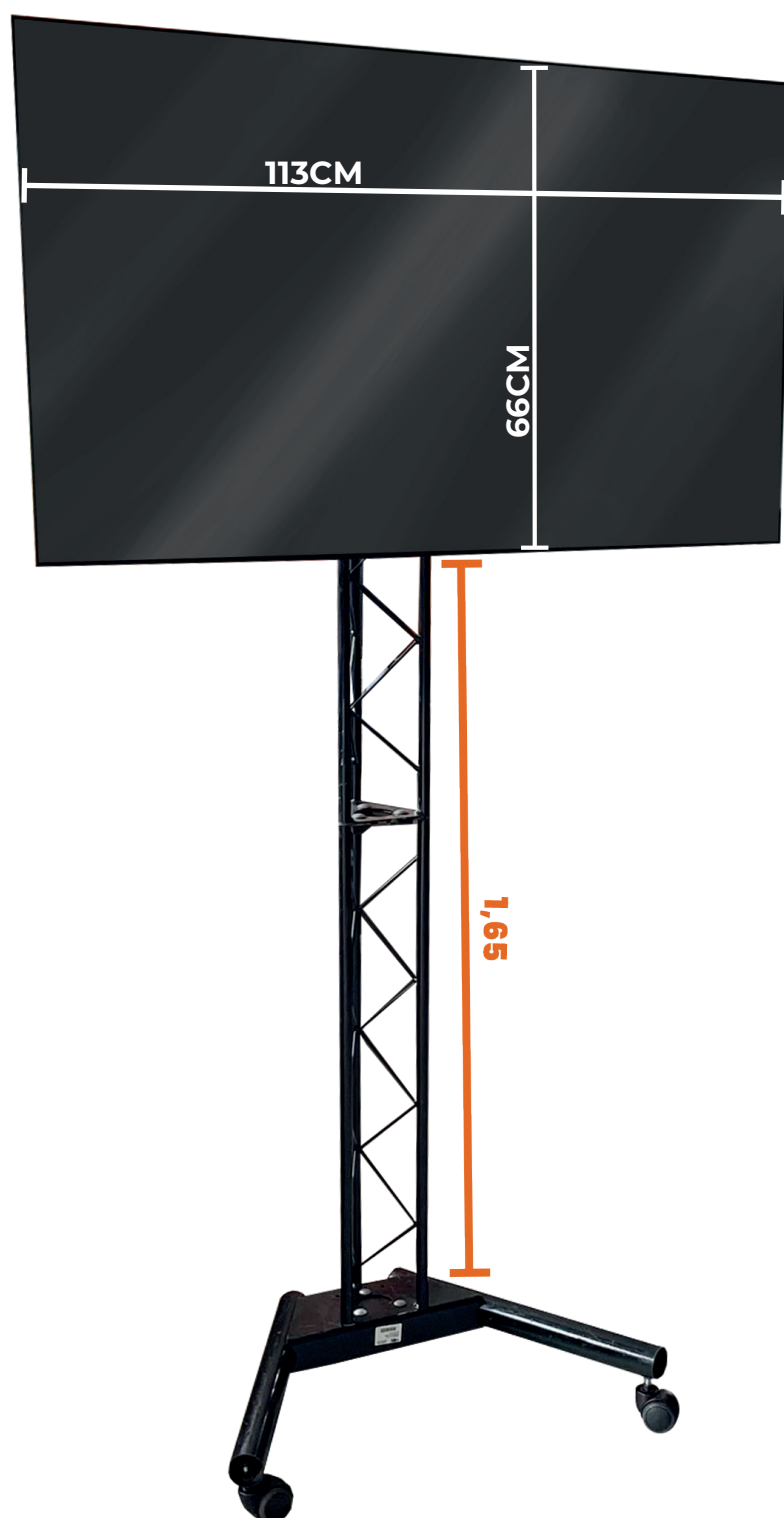

MEDIDAS:

SOLICITAÇÃO ATRAVÉS DO TELEFONE, WHATSAPP OU EMAIL ABAIXO:

+55 (31) 2511-2500

atendimento@hba.com.br

www.hba.com.br